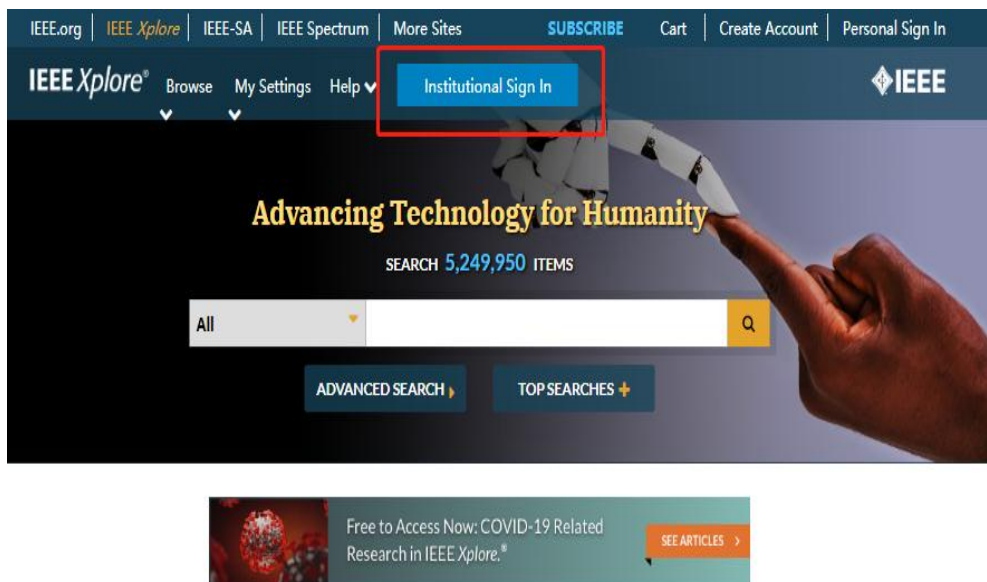

## IEEE/IET Electronic Library(IEL)访问指南

1. 点击网址（<http://ieeexplore.ieee.org/>）登录 IEEE Xplore 平台

2. 选择页面上方的“Institute Sign In”后，在如下标红“Search for your Institution”框中检索我校英文机构名 “Shenyang Aerospace University” 进行检索。

3. 在出现的页面输入我校统一认证平台（智慧沈航）学（工）号、密码登录即可。

账号

密码

不保存账号信息

清除历史授权信息

登录