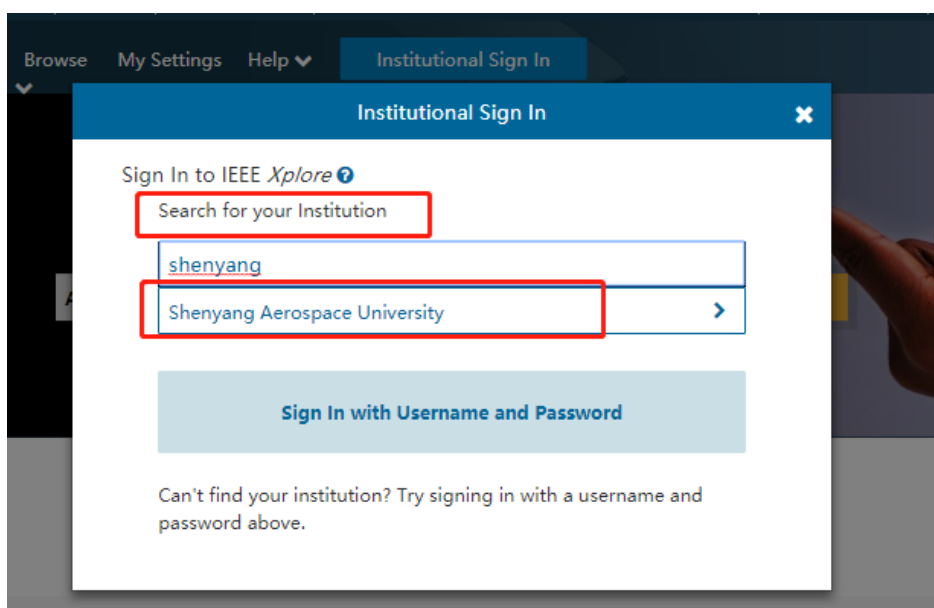

## IEEE/IET Electronic Library(IEL)访问指南

1. 点击网址（<http://ieeexplore.ieee.org/>）登录 IEEE Xplore 平台

2. 选择页面上方的“Institute Sign In”后，在如下标红“Search for your Institution”框中检索我校英文机构名 “Shenyang Aerospace University” 进行检索。

3. 在出现的页面输入我校统一认证平台（智慧沈航）学（工）号、密码登录即可。

账号

密码

不保存账号信息

清除历史授权信息

登录